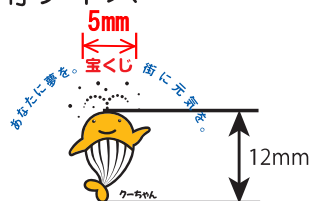

## 4色印刷用

<標準デザイン>

<特殊デザイン>

単色印刷用（単色は広報誌、ポスター、チラシで単色刷りの場合のみ使用可）

<標準デザイン>

<特殊デザイン>

くーちゃんイエロー

4 C	Y100+M30
特色	DIC2537
単色	アミ 30%

■ 4Cは反転使用不可。

■ マークは可能な限り大きく表示してください。

あなたに夢を。街に元気を。

4 C	C100+M70
特色	DIC C-267
単色	100%

宝くじ

4 C	M100+ Y100
特色	DIC198
単色	100%

## 最小使用サイズ

■ロゴは縦横比を変えずに拡大縮小とする。

■最小使用サイズ 天地：12mm（潮部は除く）  
また、縮小使用する場合は、「クーちゃん」・  
「宝くじ」の文字部は5mm以下にならないよ  
うにしてください。

■用途により「クーちゃん」の名称は場所の  
変更をせずに拡大してもよい。